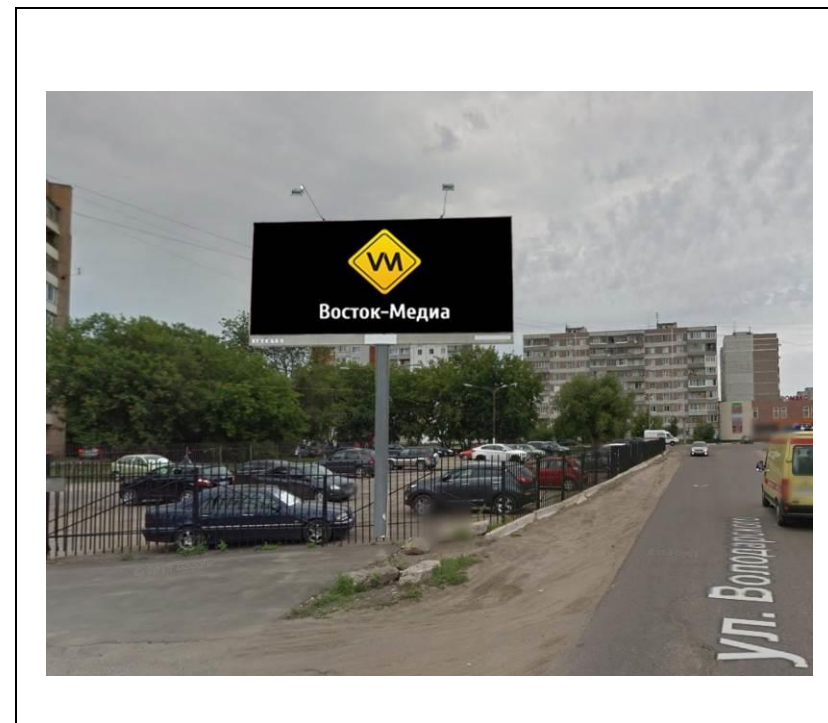

сторона А

сторона Б

№ 7н*

Адрес: Московская область, г.Орехово-Зуево, ул.Центральный бульвар, д.6
(адрес установки и эксплуатации рекламной конструкции)

сторона А

сторона Б

№ 9н*

Адрес: Московская область, г.Орехово-Зуево, ул.Егорьевская, д.5
(адрес установки и эксплуатации рекламной конструкции)

сторона А

сторона Б

№ 10н*

Адрес: Московская область, г. Орехово-Зуево, Производственная территория ЗАО "МОТП"
по ул. Урицкого, д.79
(адрес установки и эксплуатации рекламной конструкции)

сторона А

сторона Б

№ 11н*

Адрес: Московская область, г. Орехово-Зуево, ул. Володарского (1)
(адрес установки и эксплуатации рекламной конструкции)

сторона А

сторона Б

№ 12н*

Адрес: Московская область, г. Орехово-Зуево, ул. Володарского (2)
(адрес установки и эксплуатации рекламной конструкции)