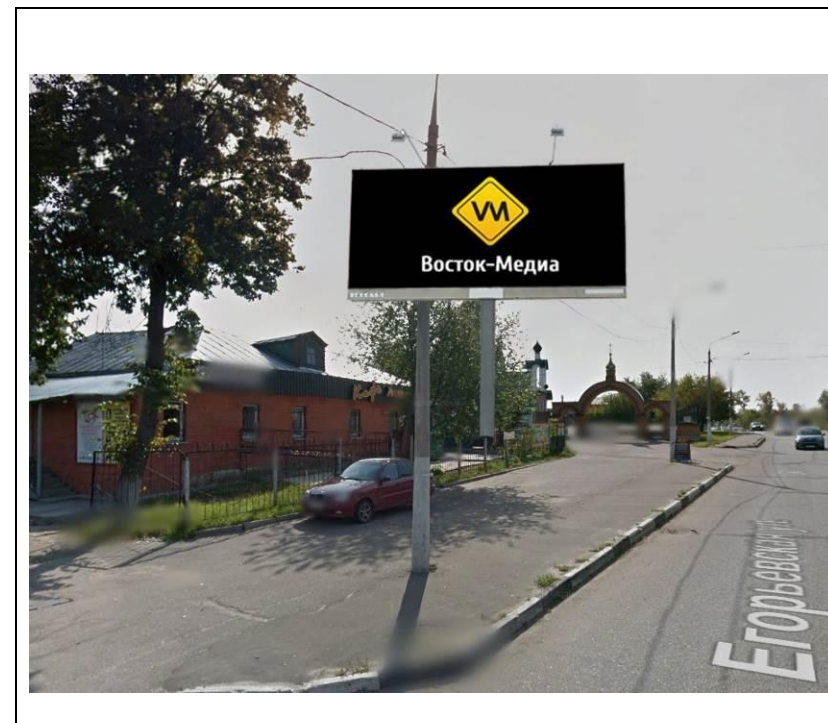

сторона А

№ 5н*

сторона Б

Адрес: Московская область, г. Орехово-Зуево, ул. Урицкого, д.67 (2)
(адрес установки и эксплуатации рекламной конструкции)

сторона А

сторона Б

№ 6Н*

Адрес: Московская область, г. Орехово-Зуево, ул. Красина, около д.4
(адрес установки и эксплуатации рекламной конструкции)

сторона А

сторона Б

№ 7н*

Адрес: Московская область, г.Орехово-Зуево, ул.Центральный бульвар, д.6
(адрес установки и эксплуатации рекламной конструкции)

сторона А

сторона Б

№ 9н*

Адрес: Московская область, г.Орехово-Зуево, ул.Егорьевская, д.5
(адрес установки и эксплуатации рекламной конструкции)

сторона А

сторона Б

№ 10н*

Адрес: Московская область, г. Орехово-Зуево, Производственная территория ЗАО "МОТП"
по ул. Урицкого, д.79
(адрес установки и эксплуатации рекламной конструкции)

сторона А

сторона Б