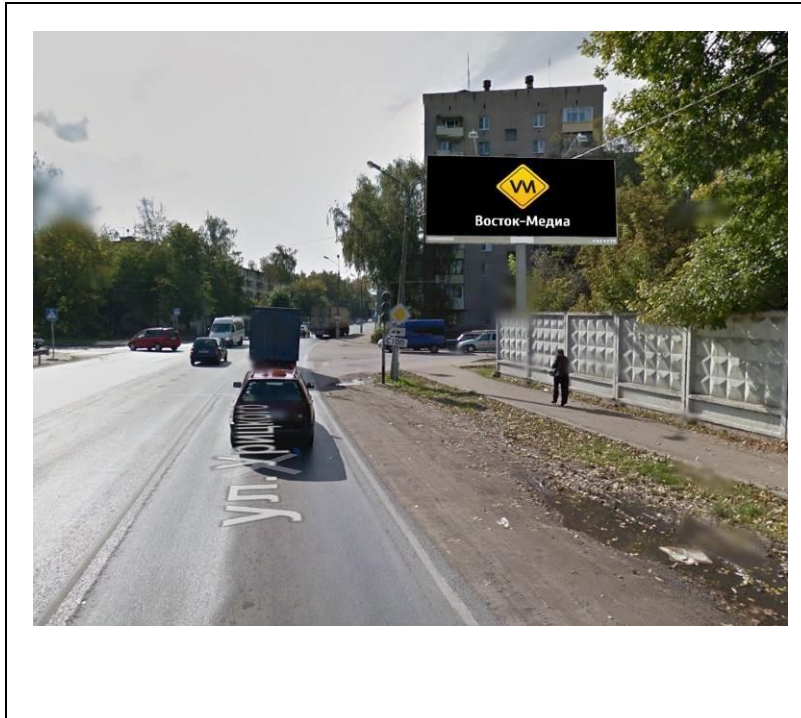

сторона А

сторона Б

№ 46*

Адрес: Московская область, г. Орехово-Зуево, ул. Северная (155м от перекрестка Ул. Парковская-ул.Северная-ул.1905года)
(адрес установки и эксплуатации рекламной конструкции)

сторона А

сторона Б

№ 32*

Адрес: Московская область, г. Орехово-Зуево, ул. Северная,
справа при въезде в город, через 700 м от стелы
(адрес установки и эксплуатации рекламной конструкции)

сторона А

сторона Б

№ 1Н*

Адрес: Московская область, г. Орехово-Зуево, ш. Малодубенское, д.30
(адрес установки и эксплуатации рекламной конструкции)

сторона А

№ 2н*

сторона Б

Адрес: Московская область, г. Орехово-Зуево, ул. Урицкого, д.77
(адрес установки и эксплуатации рекламной конструкции)

сторона А

№ 4Н*

сторона Б

Адрес: Московская область, г. Орехово-Зуево, ул. Урицкого, д.67 (1)
(адрес установки и эксплуатации рекламной конструкции)

сторона А

№ 5н*

сторона Б

Адрес: Московская область, г. Орехово-Зуево, ул. Урицкого, д.67 (2)
(адрес установки и эксплуатации рекламной конструкции)

сторона А

сторона Б

№ 6Н*

Адрес: Московская область, г. Орехово-Зуево, ул. Красина, около д.4
(адрес установки и эксплуатации рекламной конструкции)