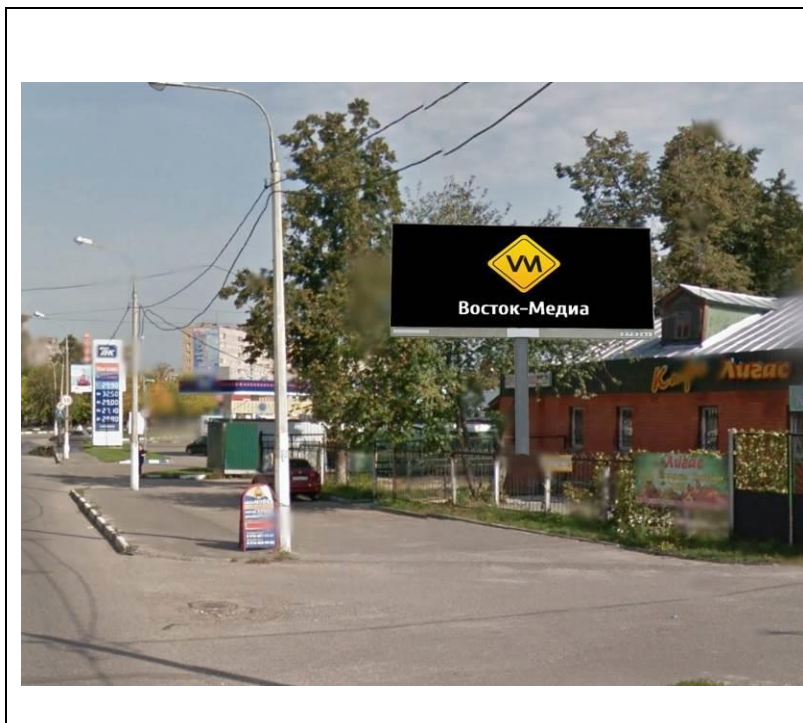

сторона А

сторона Б

№ 7н*

Адрес: Московская область, г.Орехово-Зуево, ул.Центральный бульвар, д.6
(адрес установки и эксплуатации рекламной конструкции)

сторона А

сторона Б

№ 9н*

Адрес: Московская область, г.Орехово-Зуево, ул.Егорьевская, д.5
(адрес установки и эксплуатации рекламной конструкции)

сторона А

сторона Б

№ 10н*

Адрес: Московская область, г. Орехово-Зуево, Производственная территория ЗАО "МОТП"
по ул. Урицкого, д.79
(адрес установки и эксплуатации рекламной конструкции)

сторона А

сторона Б