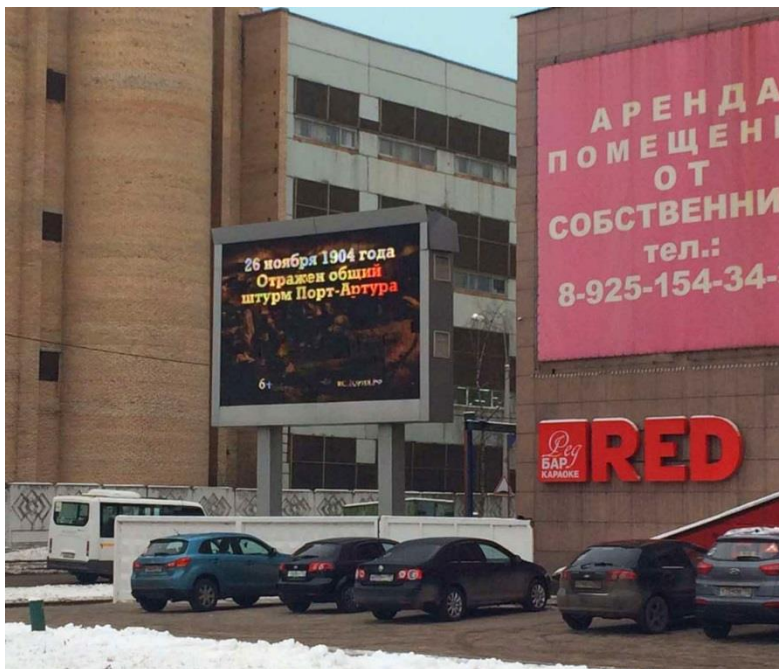

сторона А

№ 98*

сторона Б

Адрес: Московская область, г. Орехово-Зуево, д. Демихово, ул. Заводская перед д. 19
(адрес установки и эксплуатации рекламной конструкции)

сторона А

№ 23н*

Адрес: Московская область, г. Орехово-Зуево, ул. Володарского, 106
(адрес установки и эксплуатации рекламной конструкции)