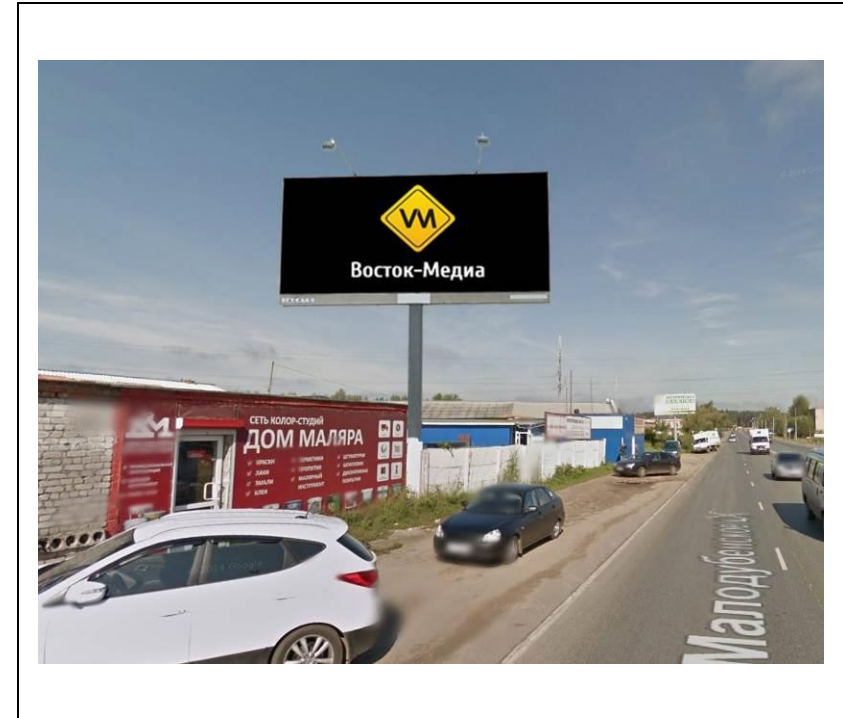

сторона А

№ 5н*

сторона Б

Адрес: Московская область, г. Орехово-Зуево, ул. Урицкого, д.67 (2)
(адрес установки и эксплуатации рекламной конструкции)

сторона А

сторона Б

№ 6Н*

Адрес: Московская область, г. Орехово-Зуево, ул. Красина, около д.4
(адрес установки и эксплуатации рекламной конструкции)

сторона А

сторона Б

№ 7н*

Адрес: Московская область, г.Орехово-Зуево, ул.Центральный бульвар, д.6
(адрес установки и эксплуатации рекламной конструкции)

сторона А

сторона Б

№ 9н*

Адрес: Московская область, г.Орехово-Зуево, ул.Егорьевская, д.5
(адрес установки и эксплуатации рекламной конструкции)

сторона А

сторона Б

№ 10н*

Адрес: Московская область, г. Орехово-Зуево, Производственная территория ЗАО "МОТП"
по ул. Урицкого, д.79
(адрес установки и эксплуатации рекламной конструкции)

сторона А

сторона Б