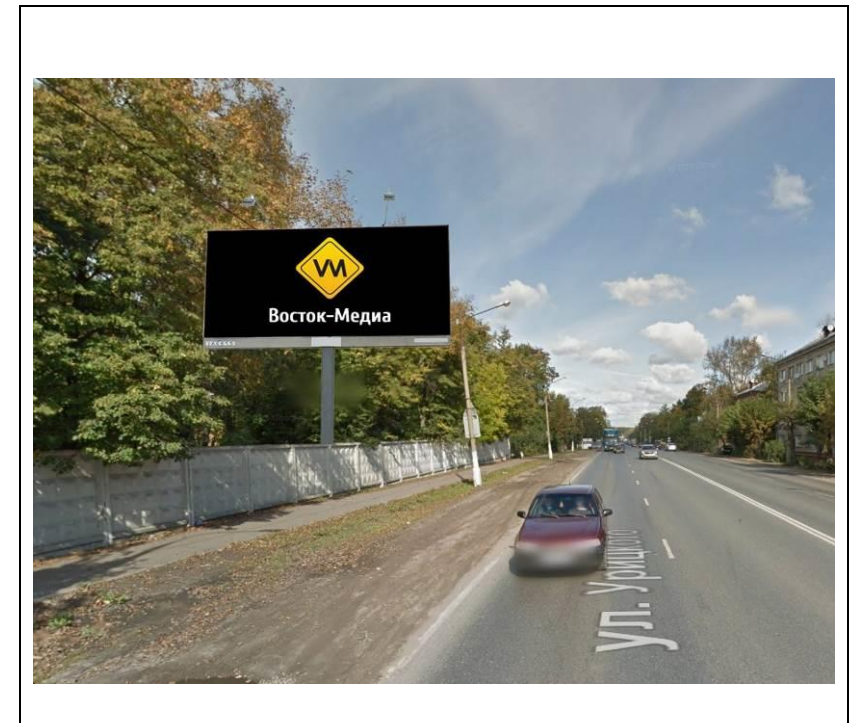

сторона Б

№ 32*

Адрес: Московская область, г. Орехово-Зуево, ул. Северная,
справа при въезде в город, через 700 м от стелы
(адрес установки и эксплуатации рекламной конструкции)

сторона А

сторона Б

№ 1Н*

Адрес: Московская область, г. Орехово-Зуево, ш. Малодубенское, д.30
(адрес установки и эксплуатации рекламной конструкции)

сторона А

№ 2н*

сторона Б

Адрес: Московская область, г. Орехово-Зуево, ул. Урицкого, д.77
(адрес установки и эксплуатации рекламной конструкции)

сторона А

№ 4Н*

сторона Б

Адрес: Московская область, г. Орехово-Зуево, ул. Урицкого, д.67 (1)
(адрес установки и эксплуатации рекламной конструкции)

сторона А

№ 5н*

сторона Б

Адрес: Московская область, г. Орехово-Зуево, ул. Урицкого, д.67 (2)
(адрес установки и эксплуатации рекламной конструкции)

сторона А

сторона Б

№ 6Н*

Адрес: Московская область, г. Орехово-Зуево, ул. Красина, около д.4
(адрес установки и эксплуатации рекламной конструкции)