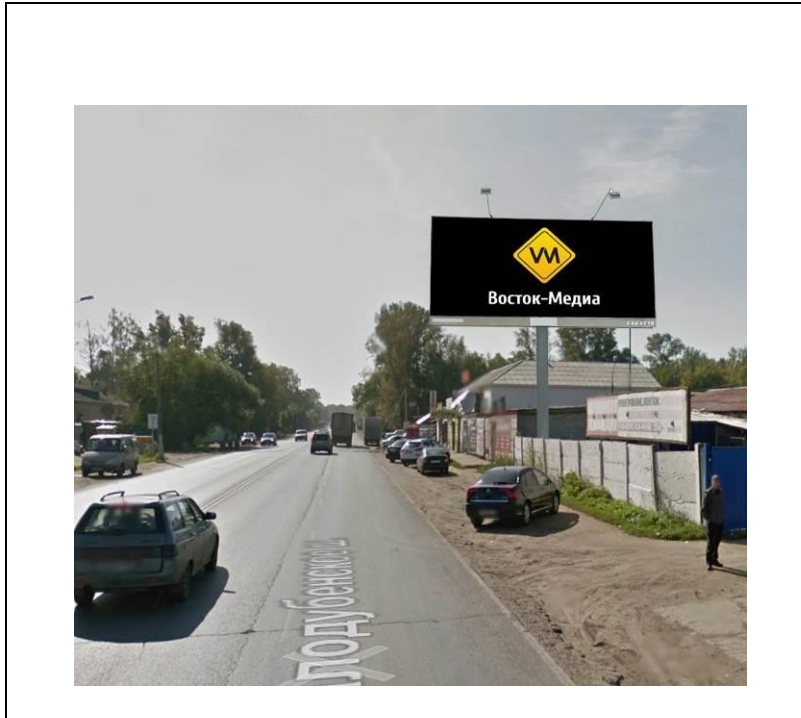

сторона А

№ 5н*

сторона Б

Адрес: Московская область, г. Орехово-Зуево, ул. Урицкого, д.67 (2)
(адрес установки и эксплуатации рекламной конструкции)

сторона А

сторона Б

№ 6Н*

Адрес: Московская область, г. Орехово-Зуево, ул. Красина, около д.4
(адрес установки и эксплуатации рекламной конструкции)

сторона А

сторона Б

№ 7н*

Адрес: Московская область, г.Орехово-Зуево, ул.Центральный бульвар, д.6
(адрес установки и эксплуатации рекламной конструкции)

сторона А

сторона Б

№ 9н*

Адрес: Московская область, г.Орехово-Зуево, ул.Егорьевская, д.5
(адрес установки и эксплуатации рекламной конструкции)

сторона А

сторона Б

№ 10н*

Адрес: Московская область, г. Орехово-Зуево, Производственная территория ЗАО "МОТП"
по ул. Урицкого, д.79
(адрес установки и эксплуатации рекламной конструкции)

сторона А

сторона Б