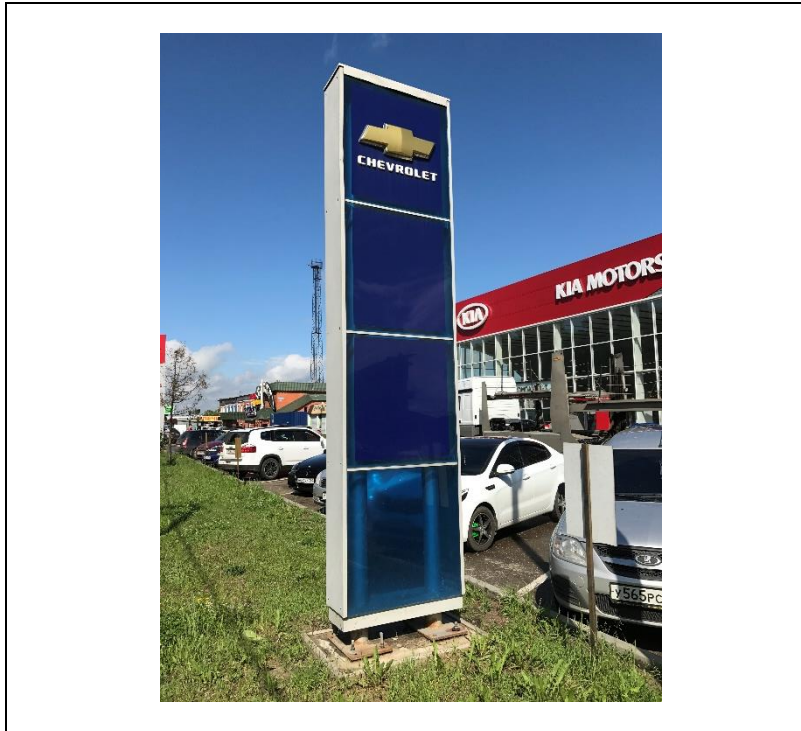

сторона А

№ 21н*

Адрес: Московская область, г. Орехово-Зуево, ул. Северная, д. 59Б
(адрес установки и эксплуатации рекламной конструкции)