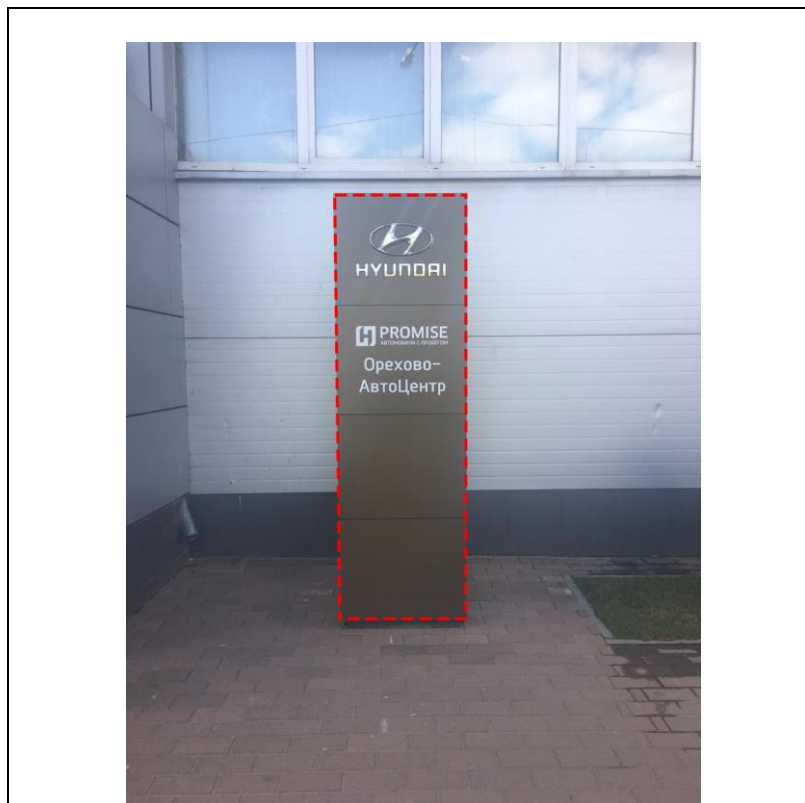

сторона А

№ 5н*

сторона Б

Адрес: Московская область, г. Орехово-Зуево, ул. Урицкого, д.67 (2)
(адрес установки и эксплуатации рекламной конструкции)

сторона А

сторона Б

№ 6Н*

Адрес: Московская область, г. Орехово-Зуево, ул. Красина, около д.4
(адрес установки и эксплуатации рекламной конструкции)