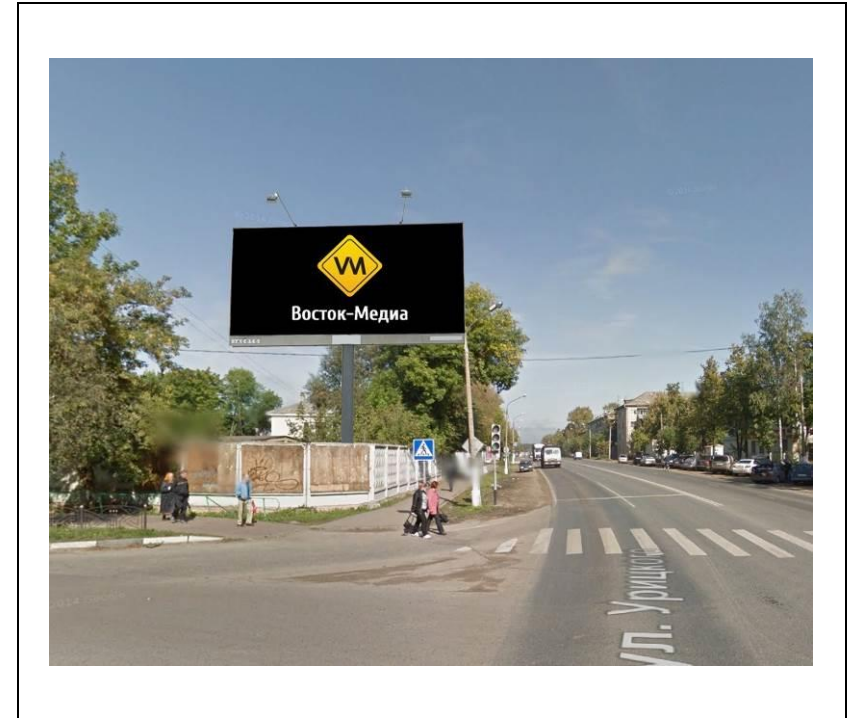

сторона А

сторона Б

№ 46*

Адрес: Московская область, г. Орехово-Зуево, ул. Северная (155м от перекрестка Ул. Парковская-ул.Северная-ул.1905года)
(адрес установки и эксплуатации рекламной конструкции)

сторона А

сторона Б

№ 32*

Адрес: Московская область, г. Орехово-Зуево, ул. Северная,
справа при въезде в город, через 700 м от стелы
(адрес установки и эксплуатации рекламной конструкции)

сторона А

сторона Б

№ 1Н*

Адрес: Московская область, г. Орехово-Зуево, ш. Малодубенское, д.30
(адрес установки и эксплуатации рекламной конструкции)

сторона А

№ 2н*

сторона Б

Адрес: Московская область, г. Орехово-Зуево, ул. Урицкого, д.77
(адрес установки и эксплуатации рекламной конструкции)

сторона А

№ 4Н*

сторона Б

Адрес: Московская область, г. Орехово-Зуево, ул. Урицкого, д.67 (1)
(адрес установки и эксплуатации рекламной конструкции)

сторона А

№ 5н*

сторона Б

Адрес: Московская область, г. Орехово-Зуево, ул. Урицкого, д.67 (2)
(адрес установки и эксплуатации рекламной конструкции)

сторона А

сторона Б

№ 6Н*

Адрес: Московская область, г. Орехово-Зуево, ул. Красина, около д.4
(адрес установки и эксплуатации рекламной конструкции)