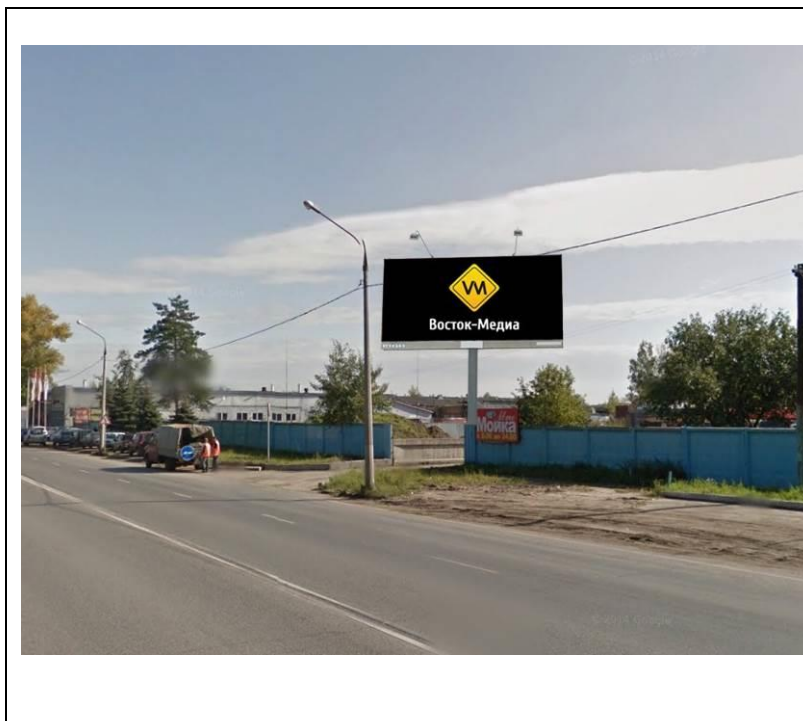

Адрес: Московская область, г. Орехово-Зуево, Центральный бульвар,
возле д. 3, у восточного угла здания
(адрес установки и эксплуатации рекламной конструкции)

сторона А

№ 16*

сторона Б

Адрес: Московская область, г. Орехово-Зуево, Привокзальная площадь,
возле входа в ЖД вокзал
(адрес установки и эксплуатации рекламной конструкции)

сторона А

сторона Б

№ 23*

Адрес: Московская область, г. Орехово-Зуево, ул. Дзержинского, напротив ДК "Карболит"
(адрес установки и эксплуатации рекламной конструкции)

сторона А

сторона Б

№ 26*

Адрес: Московская область, г. Орехово-Зуево, ул. Володарского, возле д. 5
(адрес установки и эксплуатации рекламной конструкции)

сторона А

сторона Б

№ 46*

Адрес: Московская область, г. Орехово-Зуево, ул. Северная (155м от перекрестка Ул. Парковская-ул.Северная-ул.1905года)
(адрес установки и эксплуатации рекламной конструкции)

сторона А

сторона Б

№ 32*

Адрес: Московская область, г. Орехово-Зуево, ул. Северная,
справа при въезде в город, через 700 м от стелы
(адрес установки и эксплуатации рекламной конструкции)

сторона А

сторона Б

№ 1Н*

Адрес: Московская область, г. Орехово-Зуево, ш. Малодубенское, д.30
(адрес установки и эксплуатации рекламной конструкции)